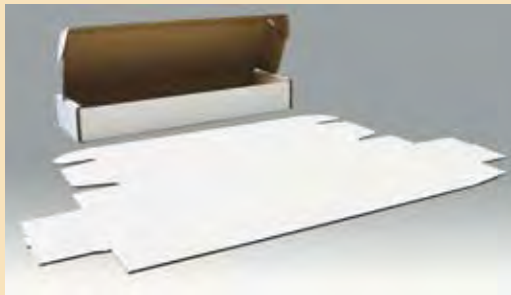

**Besonders im Bereich von Kleinmengen:
1 - 100 Stück.**

Kosten - Minimierung durch

- Einsparung der Werkzeugkosten
- Keine großen Abnahmemengen, Einsparung von Lagerkosten
- Individuelle Verpackungen nach Ihren Maßen, wodurch zusätzliches Füllmaterial entfällt und Frachtkosten gesenkt werden

Maß - Anfertigungen schnell und individuell

- Vorlaufzeit für Werkzeugherstellung entfällt
- Computerunterstützte Produktion
- Werkzeugdatenbank

Für höchste Maßstäbe und Anforderungen

- Qualität 1- 3 wellig
- Alle FEFCO-Ausführungen
- Max. 1700 x 2500 mm Bogengröße